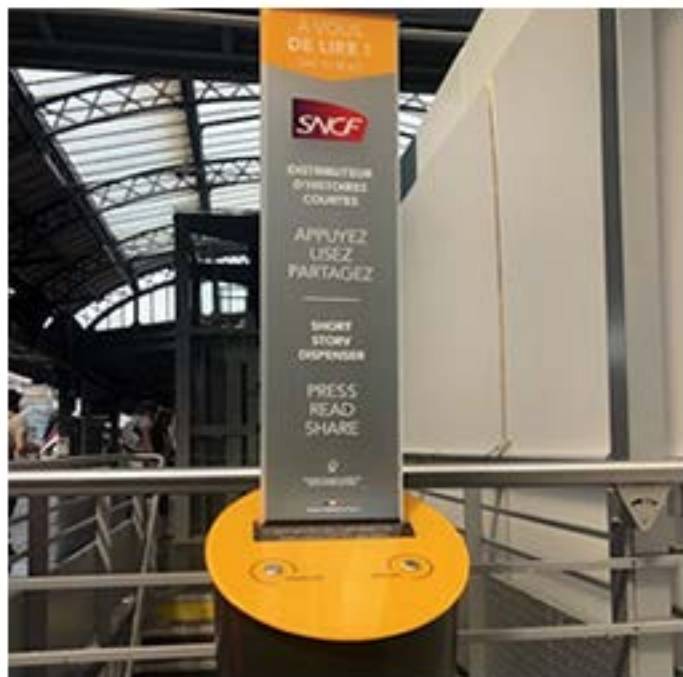

**VERRE INDUSTRIE**

technical glass solutions

**Aéroport de Roissy CDG & Orly : verre pour borne d'information et d'orientation**  
*Roissy CDG & Orly airport: glass for information and orientation terminal*

**VERRE INDUSTRIE**

technical glass solutions

**Dans le métro parisien à la station "Basilique de Saint-Denis" :  
éclairage et animations lumineuses avec des dalles Fred & Fred**  
*In the Paris metro at the "Basilique de Saint-Denis" station:  
lighting and light effects with Fred & Fred lenses*

**VERRE INDUSTRIE**

technical glass solutions

France et Roumanie : Façade en verre pour borne de rechargement  
*France and Romania: Glass front for charging stations*

**VERRE INDUSTRIE**

technical glass solutions

**Un concept original : 3 minutes de lecture en attendant son train**  
**An original concept: 3 minutes of reading while waiting for your train**

**VERRE INDUSTRIE**

technical glass solutions